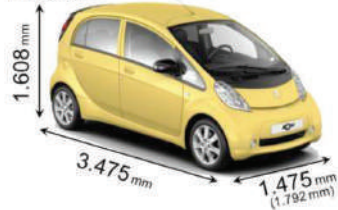

AUTOMOBILI PICCOLE SMALL CARS

Smart fortwo
■ 260 dm³.

Toyota AYGO
■ 168 dm³.

Citroen C-Zero
■ 166 dm³.

Citroen C1
■ 196 dm³.

Peugeot 108
■ 196 dm³.

Fiat 500
■ 185 dm³.

Peugeot iOn
■ 166 dm³.

Mitsubishi i-MiEV
■ 235 dm³.

Smart forfour
■ 185 dm³.

Kia Picanto
■ 255 dm³.

Renault Twingo
■ 188 dm³.

Seat Mii
■ 251 dm³.

Skoda Citigo
■ 251 dm³.

Volkswagen up!
■ 251 dm³.

Suzuki Celerio
■ 254 dm³.